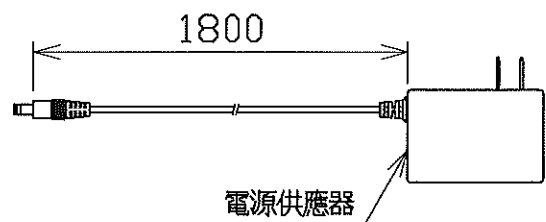

規格標籤內容

納入式樣：

1. 電源供應器:LTE24WS-S4(ND-PM243)
2. 額定輸入:100-240V~,50/60Hz,7W
功率因數0.35
3. 光源規格:(20顆x0.27W)LED
4. ta 40°C
5. 調光機能附屬(調光範圍:20%-100%)

包裝備註：

1. 需隨附使用說明書UM-008
2. 需隨附限用物質含有情況標示聲明書

附屬品

日付	2023.01.10		尺度	NOT/S	品名	型番	
製圖	陳翎	檢圖	林彥旭	承認	桌上型LED作業燈	NLU05BT4-AC	
日機株式會社					圖面番號	ND862052	變更