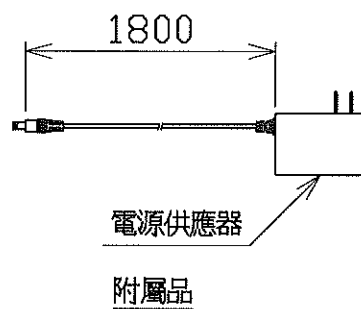

桌上型LED作業燈
 型號: NLUD120-15BT-AC/
 ND863024
 額定輸入: 100-240V~ 50/60Hz
 14W
 光源規格: (40顆x0.275W) LED
 S/N: LE-XXXXXXX
 ta 40°C
 CE RoHS
 日機股份有限公司
 台中市西屯區工業區四十路6號
 TEL: 04-2359-6396 FAX: 04-2358-5156
 https://www.nikk-t.com.tw
 基地: 台灣

規格標籤內容

納入式樣:

1. 電源供應器: LTE24WS-S4(ND-PM243)
2. 額定輸入: 100-240V~, 50/60Hz, 14W
功率因數0.35
3. 光源規格: (40顆x0.275W)LED
4. ta 40°C
5. 調光機能附屬(調光範圍: 20%-100%)

包裝備註:

1. 需隨附使用說明書JM-008
2. 需隨附限用物質含有情況標示聲明書

| | | | | | | |
|--------|------------|-----|-----|-------|-----------|-----------------|
| 日付 | 2023.02.01 | ⊕ ⊖ | 尺度 | NOT/S | 品名 | 型番 |
| 製圖 | 陳翎 | 檢圖 | 林彥旭 | 承認 | 桌上型LED作業燈 | NLUD120-15BT-AC |
| 日機株式會社 | | | | | 圖面番號 | ND863024 |
| | | | | | 變更 | |