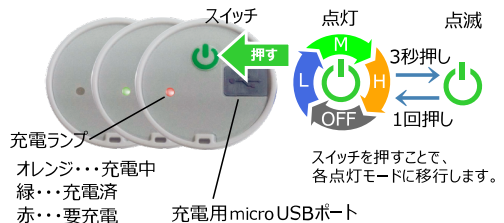

充電式LEDハンディライト NLB03R/NLB06R

取扱説明書

当社製品をお買い上げ頂きありがとうございます。当説明書を良くお読み頂き正しくご利用ください。

安全上のご注意 必ずお守りください

■お使いになる人や他の人への危害、財産への損害を未然に防ぐため、必ずお守りいただくことを説明しています。

誤った取扱いをした場合に生じる危険とその程度を次の区分で説明しています。

本文中や本体に使われている図記号の意味は、次のとおりです。

危険 誤った取扱いをしたときに、死亡や重症に結びつく可能性の高いもの。	警告 誤った取扱いをしたときに、死亡や重症に結びつく可能性のあるもの。	注意 誤った取扱いをしたときに、軽傷または家屋、家財などの損害に結びつくもの。

分解禁止	禁止
指示を守る	

内容物の確認

万一、不備な点がございましたら、お買い上げの販売店へお申し付けください。

番号	品名	数量
1	充電式LEDライト	1
2	専用マグネットスタンド	1
3	充電用USBケーブル	1

取付方法

1. 専用のマグネットスタンドで磁性のある金属等の吸着できます。
2. 専用のマグネットスタンドで平坦な場所に立てて置けます。
3. 手で直接持つ場合に、落下防止のためリストストラップの使用をお勧めします。

使用方法

充電方法

点灯できない場合、もしくは充電ランプが赤になった場合は、充電が必要です。以下の手順で充電します。

1. ブラケットにある防水カバーを外すと充電用micro USBポートがあらわれます。
2. 付属のAC/DCアダプターを用いて充電を行います。
3. 充電ランプが緑になると、充電が完了です。AC/DCアダプターを外してください。

点灯方法

1. スイッチを1回押すと“L”で点灯します。
2. スイッチをさらに押すことで“M”、さらに押して“H”になります。
3. もう一度押せば消灯します。

点滅操作

1. 点灯中にスイッチを3秒間連続で押し続けると点滅します。
2. その後、スイッチを1回押すと、点灯に戻ります。

寸法と各部名称